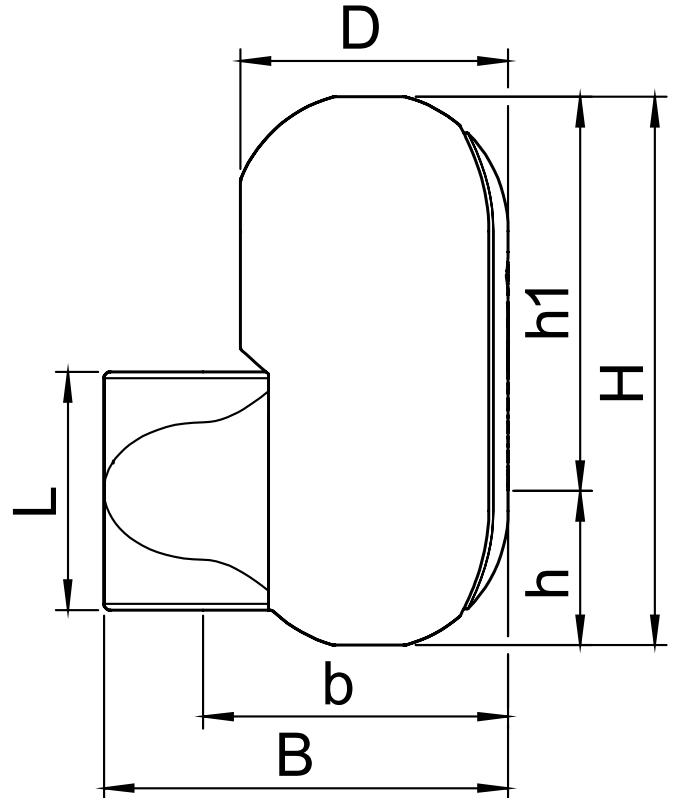

Продукт: Insulation Set
 Universal
 Trap/Universal Vent

Тип: TUR125
 Дата: 19.11.2019

Клиент:

Проект:

Контактное:

Технические данные

Suitable for: UE125WJ, UA125W

Контроль качества

According to EnEV: да
 According to B2 (DIN 4102): да
 According to E (EN 13501-1): да

Корпус

Корпус: EPP
 Цвет: Black

Схема

Технические данные

H: 387 mm
 h: 93 mm
 h1: 293 mm
 L: 170 mm
 D: 164 mm
 B: 234 mm
 b: 177 mm

Вес нетто 0,3 kg

Изменения возможны