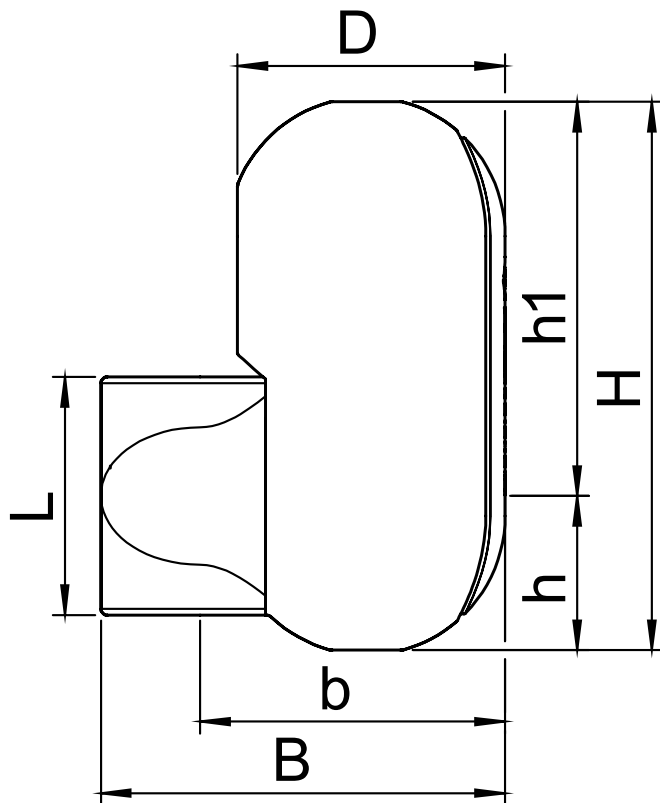

Контроль качества

According to EnEV: да
 According to B2 (DIN 4102): да
 According to E (EN 13501-1): да

Корпус

Корпус: EPP
 Цвет: Black

Схема

Технические данные

H: 276 mm
 h: 78 mm
 h1: 198 mm
 L: 120 mm
 D: 140 mm
 B: 204 mm
 b: 154 mm

Вес нетто 0,22 kg

Изменения возможны