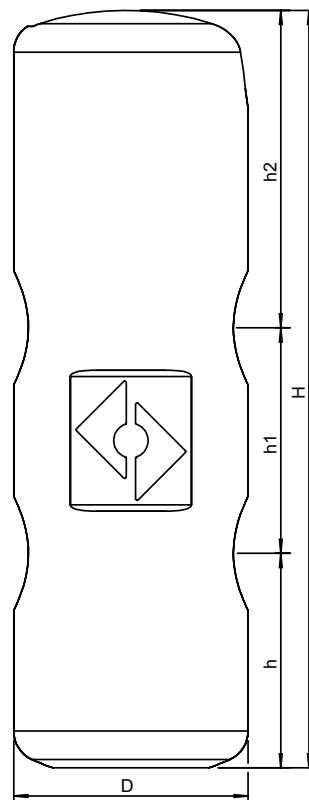

According to EnEV: да

According to B2 (DIN 4102): да

According to E (EN 13501-1): да

**Корпус**

Корпус: EPP

Цвет: Black

**Схема**

**Технические данные**

H: 484 mm  
h: 137 mm  
h1: 144 mm  
h2: 203 mm  
D: 150 mm

Вес нетто 0,4 kg

Изменения возможны