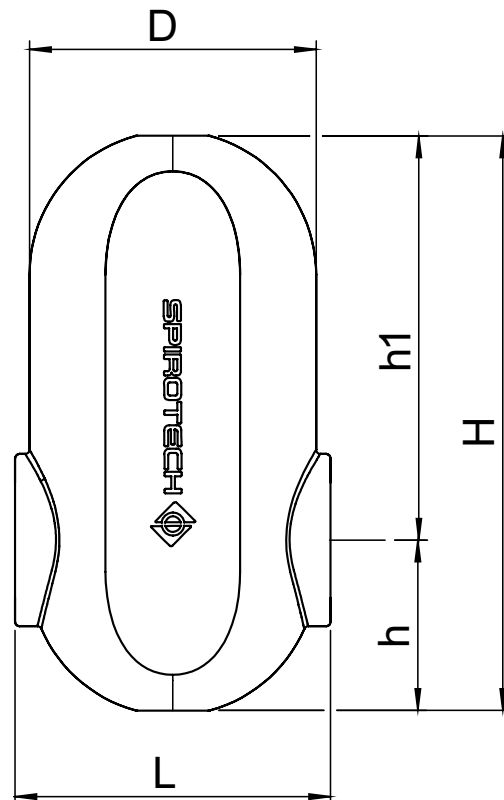

Продукт: Insulation Set
SpiroTrap

Тип: TAR200
Дата: 19.11.2019

Клиент:

Проект:

Контактное:

Технические данные

Suitable for: AA200, AE200.

Контроль качества

According to EnEV: да
According to B2 (DIN 4102): да
According to E (EN 13501-1): да

Корпус

Корпус: EPP
Цвет: Black

Схема

Технические данные

H: 400 mm
h: 119 mm
h1: 281 mm
L: 220 mm
D: 200 mm

Вес нетто 0,58 kg