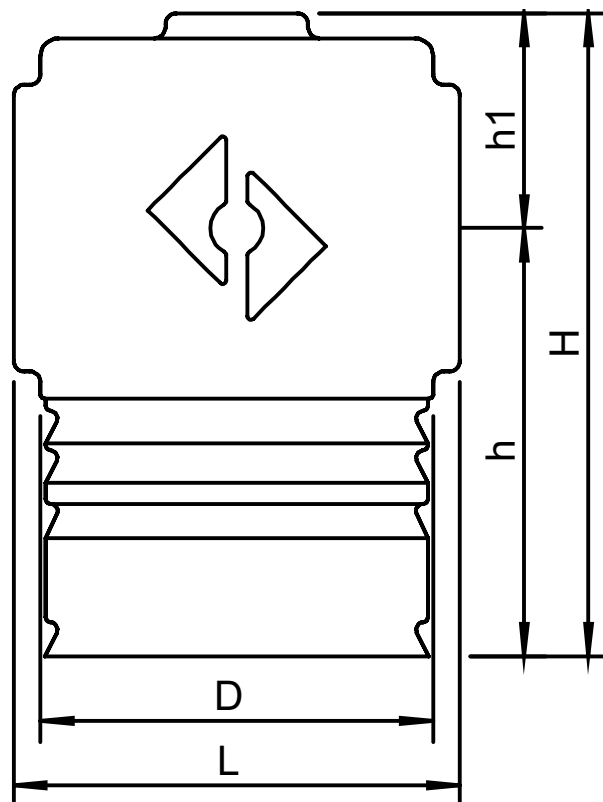

According to EnEV: да

According to B2 (DIN 4102): да

According to E (EN 13501-1): да

Корпус

Корпус: EPP

Цвет: Black

Схема

Технические данные

H: 180 mm
h: 120 mm
h1: 60 mm
L: 125 mm
D: 107 mm

Вес нетто 0,15 kg

Изменения возможны