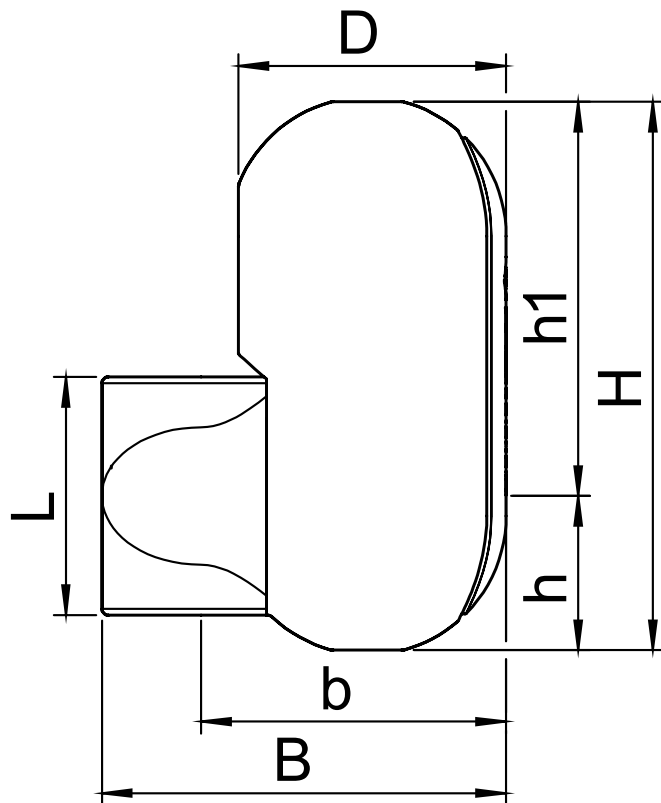

According to EnEV: да
 According to B2 (DIN 4102): да
 According to E (EN 13501-1): да

Корпус

Корпус: EPP
 Цвет: Black

Схема

Технические данные

H: 387 mm
 h: 93 mm
 h1: 293 mm
 L: 170 mm
 D: 164 mm
 B: 263 mm
 b: 189 mm

Вес нетто 0,3 kg

Изменения возможны