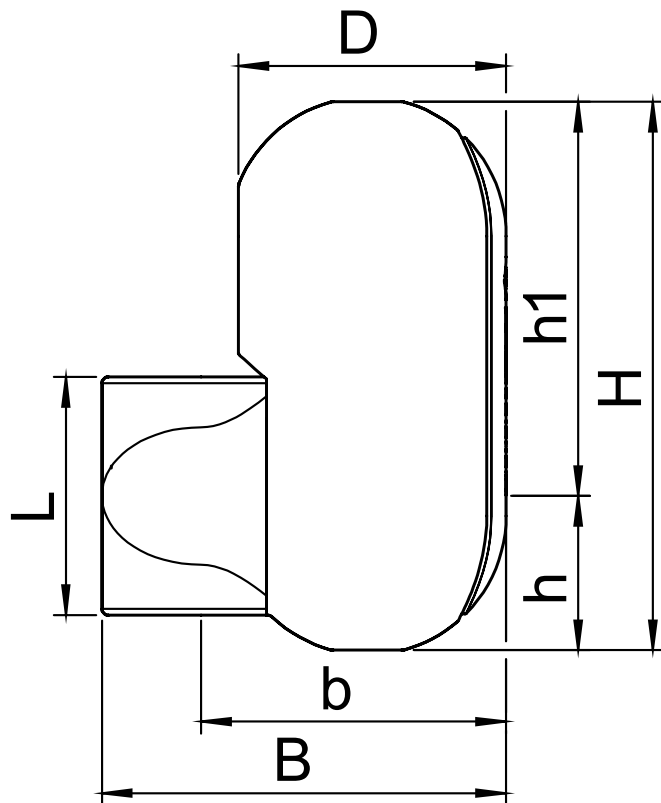

According to EnEV: да
 According to B2 (DIN 4102): да
 According to E (EN 13501-1): да

Корпус

Корпус: EPP
 Цвет: Black

Схема

Технические данные

H: 387 mm
 h: 93 mm
 h1: 293 mm
 L: 170 mm
 D: 164 mm
 B: 244 mm
 b: 181 mm

Вес нетто 0,3 kg

Изменения возможны