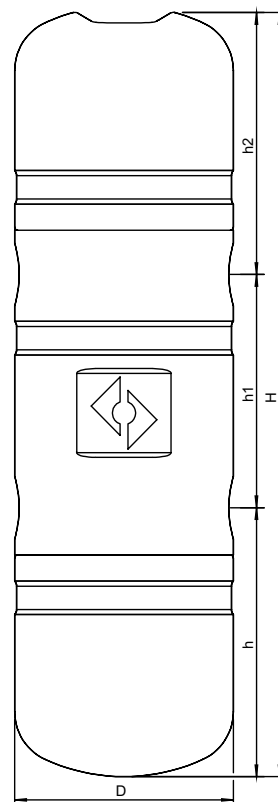

According to EnEV: да

According to B2 (DIN 4102): да

According to E (EN 13501-1): да

**Корпус**

Корпус: EPP

Цвет: Black

**Схема**

**Технические данные**

H: 1804 mm

h: 556 mm

h1: 670 mm

h2: 578 mm

D: 411,4 mm

Вес нетто 10,8 kg

Изменения возможны