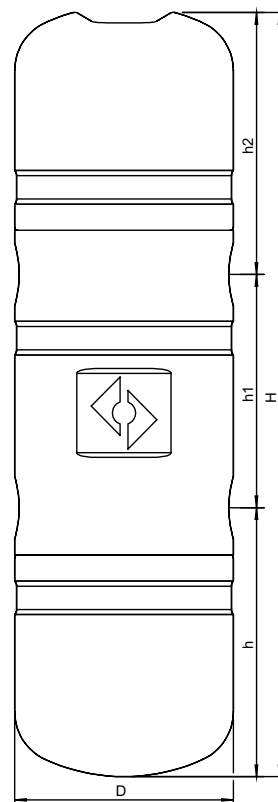

Продукт: Insulation Set
SpiroCross Steel

Тип: TBX150A01
Дата: 22.09.2023

Клиент:

Проект:

Контактное:

Технические данные

Suitable for: XC150FM/LM

Контроль качества

According to EnEV: да
According to B2 (DIN 4102): да
According to E (EN 13501-1): да

Корпус

Корпус: EPP
Цвет: Black

Схема

Технические данные

H: 1804 mm
h: 556 mm
h1: 670 mm
h2: 578 mm
D: 411,4 mm

Вес нетто 10,8 kg