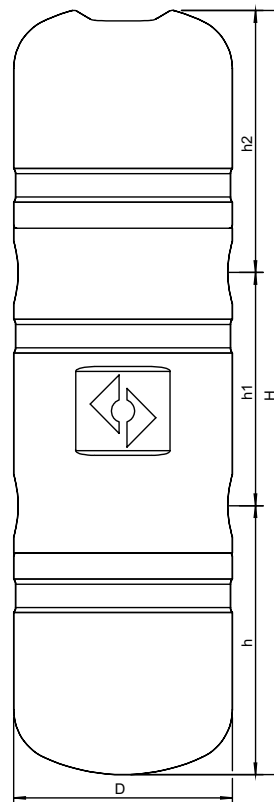

Продукт: Insulation Set
SpiroCross Steel

Тип: TBX125A01
Дата: 26.02.2024

Клиент:

Проект:

Контактное:

Технические данные

Suitable for: XC125FM/LM

Контроль качества

According to EnEV: да
According to B2 (DIN 4102): да
According to E (EN 13501-1): да

Корпус

Корпус: EPP
Цвет: Black

Схема

Технические данные

H: 1444 mm
h: 394 mm
h1: 560 mm
h2: 490 mm
D: 411,4 mm

Вес нетто 6 kg